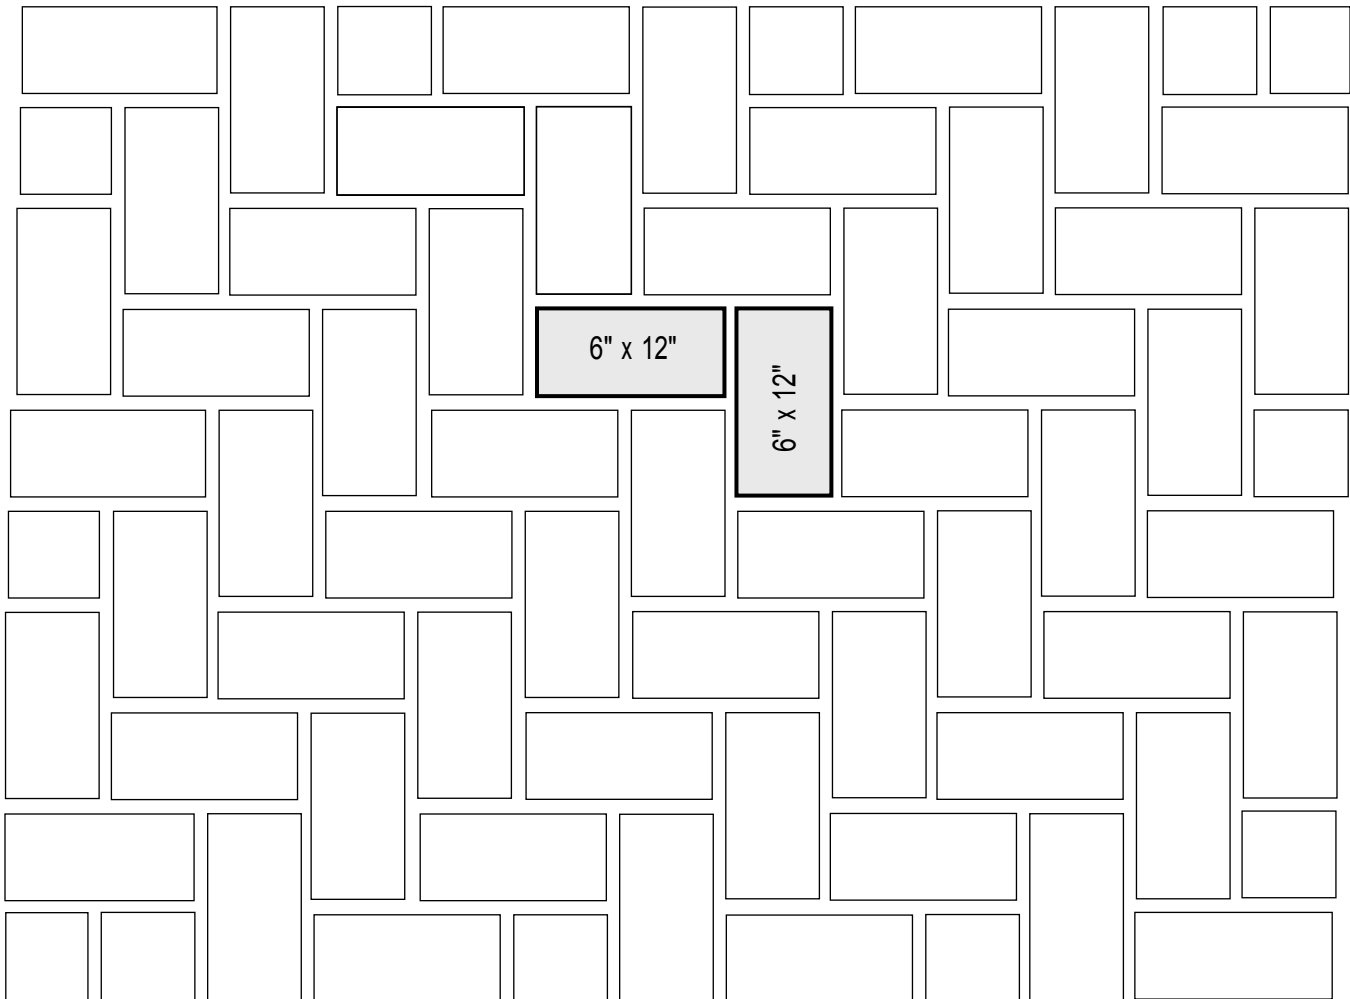

Herringbone Pattern

Dark lines indicate repeat

For 100 Square Feet

| <u>Pieces</u> | <u>Sizes</u> | <u>Percent (%)</u> |
|---------------|--------------|--------------------|
| 200 | 6" x 12" | 100 |